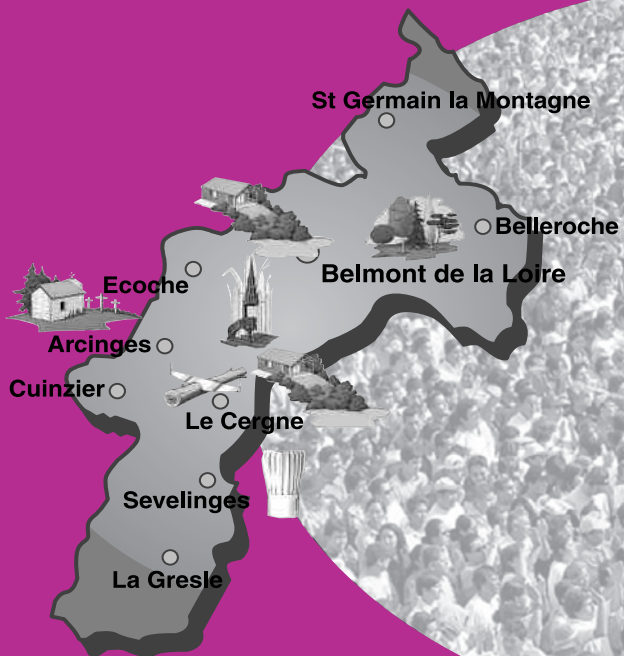

Ce Guide des manifestations
de l'année 2012 est réalisé
par la Communauté
de Communes du Canton
de Belmont-de-la-Loire

GUIDE DES MANIFESTATIONS

DU CANTON DE

BELMONT-DE-LA-LOIRE

Route des Echarmeaux - 42670 Belmont-de-la-Loire
Tél : 04 77 63 63 87 - Fax : 04 77 63 69 39
E-mail : canton.belmont@wanadoo.fr
Site internet : www.pays-belmont-de-la-loire.fr

Création - Impression : AGB Imprimerie - 42670 Belmont-de-la-Loire - 04 77 63 60 54
Dépôt légal : février 2005 - Périodicité : journal gratuit annuel

Année 2012